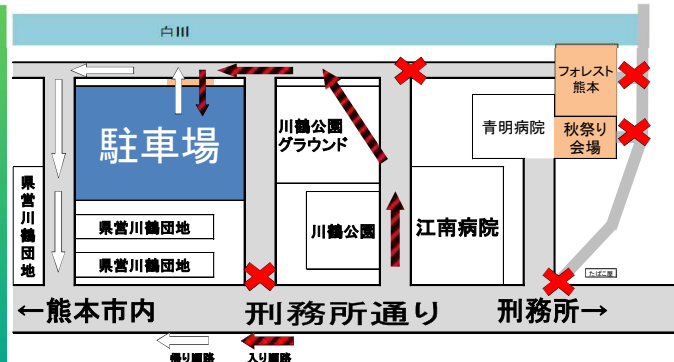

ステージ

- 東海大星翔高校チアリーディング部
- 熊本西高校 和太鼓部
- 琉球舞団 黒琉
- 託麻原校区 ベロタッチ体操
- 御船高校 書道部
- 帯山小学校 合唱部

☆ゲームコーナー☆
ビームライフルもあるよ♪
(文徳高校)

景品あり！！

くまもと青明病院・フォレスト熊本合同秋祭り 駐車場案内図

※秋祭りの為、駐車場は11時～18時までしか利用出来ません。
その為、18時までに退出をお願い致します。

平成30年10月27日(土)
12:30~17:00
場所: くまもと青明病院駐車場